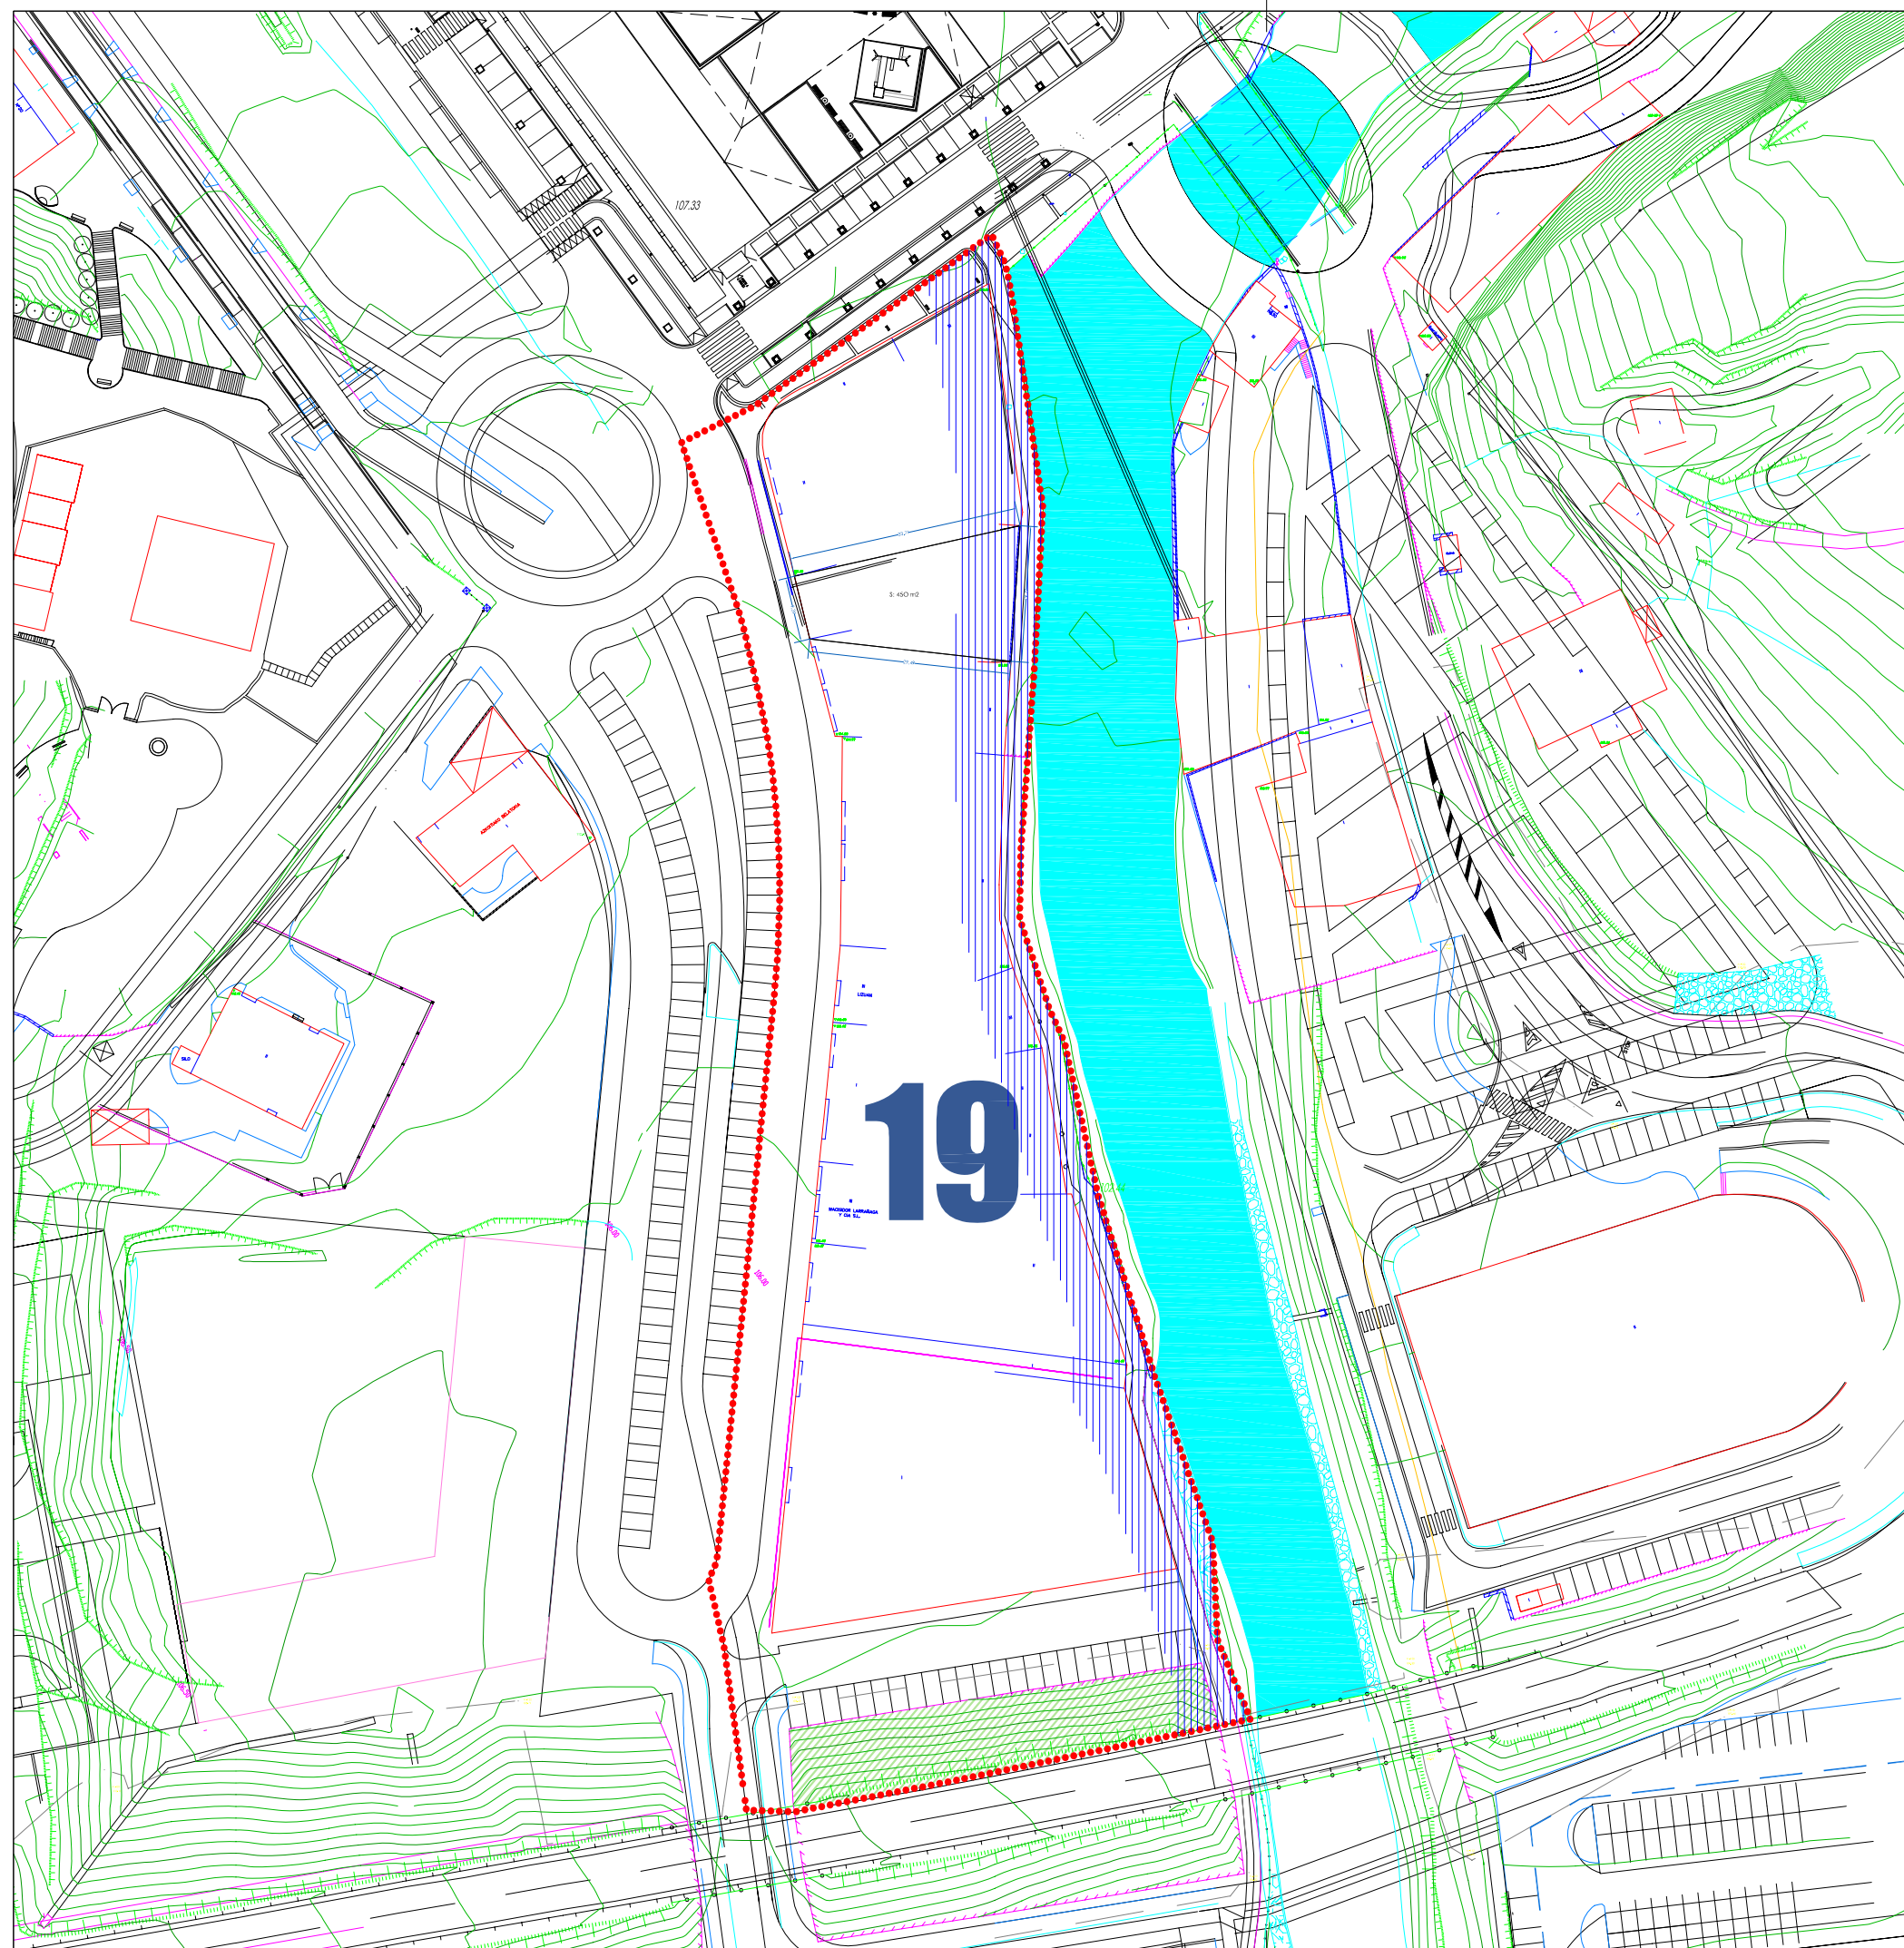

**AZKOITIKO PLANGINTZARAKO
ARAU SUBSIDIARIOAK
NORMAS SUBSIDIARIAS DE
PLANEAMIENTO DE AZKOITIA
MODIFICACIÓN PUNTUAL 2**

- LIMITE MUNICIPAL
- EREMUAREN MUGA
--- LIMITE DEL AREA
- JARDUN-UNITATEAREN MUGA
--- LIMITE UNIDAD DE ACTUACION

- ERAIKUNTZAK - EDIFICACIONES
- ANTOLAMENDUTIK KAMPO
--- FUERA DE ORDENACION

- ERAIKUNTZAREN GUTXIENEO ERRETIROA
--- RETIRO MINIMO DE LA EDIFICACION
- URBANIZAZIOAREN GUTXIENEO ERRETIROA
--- RETIRO MINIMO DE LA URBANIZACION

HORRIA
HOJA

**A-19
"JUN"**

**2.- GAINATZARTEA ETA ANTOLAMENDUTIK KAMPOKO ERAIKUNTZAT
2.- SUPERPOSICION Y EDIFICACIONES FUERA DE ORDENACION**

E: 1/1.000

URRIA 2012 OCTUBRE

FICHA MODIFICADA