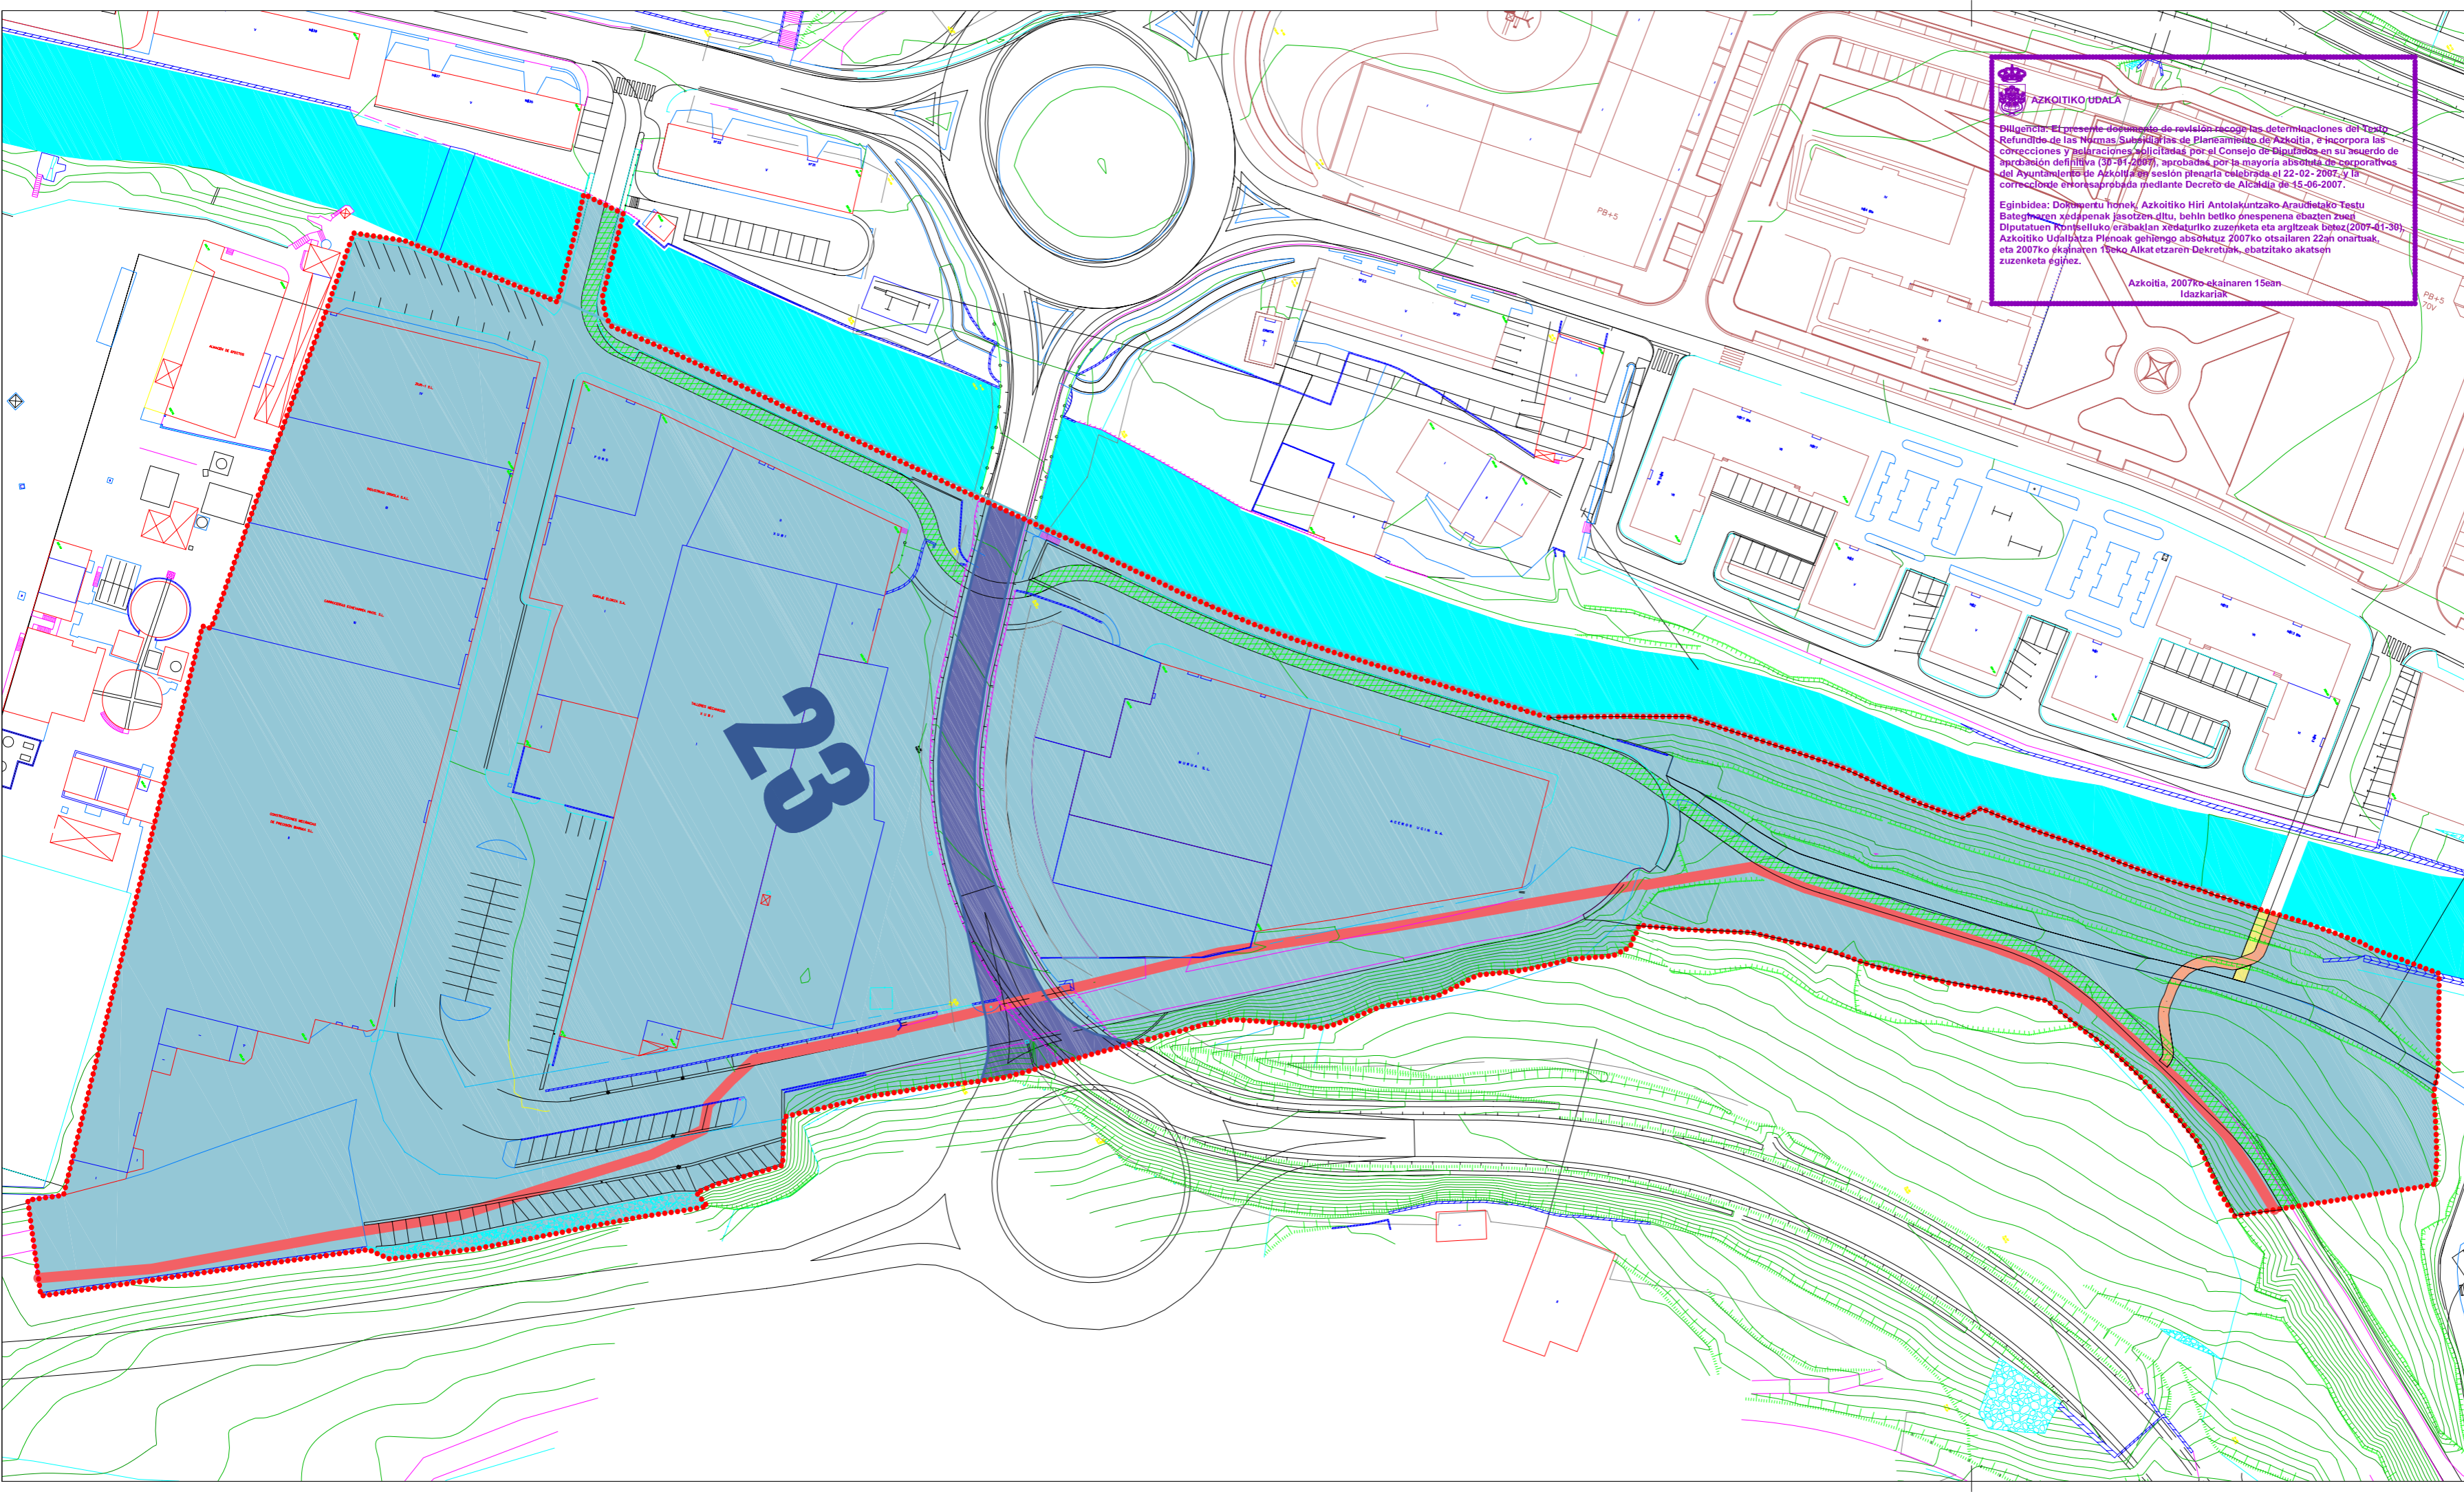

**AZKOITIKO PLANGINTZARAKO
ARAU SUBSIDIARIOAK**
**NORMAS SUBSIDIARIAS DE
PLANEAMIENTO DE AZKOITIA**

**TEXTO REFUNDIDO ADAPTADO AL ACUERDO DEL
CONSEJO DE DIPUTADOS DE FECHA 30-01-2007**

AZKOITIKO UDALA

Billegia: El presente documento de revisión recoge las determinaciones del Texto Refundido de las Normas Subsidiarias de Planeamiento de Azkoitia, e incorpora las correcciones y aclaraciones solicitadas por el Consejo de Diputados en su acuerdo de aprobación definitiva (30-01-2007), aprobadas por la mayoría absoluta de corporativos del Ayuntamiento de Azkoitia en sesión plenaria celebrada el 22-02-2007, y la corrección de errores aprobada mediante Decreto de Alcaldía de 15-06-2007.

Eginbidea: Dokumentu honek, Azkoitiko Hiri Antolaketarako Araudietako Testu Bateginaren xedapenak jasotzen ditu, behin betiko onepena ebatzen zuten Diputatu Batzarreko erabakiak zuzenketa eta argitzeak bidez (2007-01-30), Azkoitiko Udaltzaia Planoak gehiengo absolutuz 2007ko otsailaren 22an onartuak, eta 2007ko ekainaren 15eko Alkatetza Dekretuak, ebatzitako akatsen zuzenketa eginez.

Azkoitia, 2007ko ekainaren 15ean
Idazkariak

- LIMITE MUNICIPAL
- EREMUAREN MUGA
- LIMITE DEL AREA
- JARDUN-UNITATEAREN MUGA
- LIMITE UNIDAD DE ACTUACION

- SISTEMA OROKORRA
SISTEMAS GENERALES
- IBILGU SISTEMA OROKORRA
SISTEMA GENERAL DE CAUCES
 - EKIPAMENDU SISTEMA OROKORRA
SISTEMA GENERAL DE EQUIPAMIENTOS
 - BERDEGUNE SISTEMA OROKORRA
SISTEMA GENERAL ESPACIOS VERDES
 - BIDE SISTEMA OROKORRA
SISTEMA GENERAL VIARIO
 - BIDEGORRI SISTEMA OROKORRA
SISTEMA GENERAL BIDEGORRI
 - TRENBEA SISTEMA OROKORRA
SISTEMA GENERAL TRANVIA

- ERABATEKO ZONAKATZEA
ZONIFICACION GLOBAL
- | | |
|-------------------------------|--|
| HIRI LURZORUA
SUELO URBANO | HIRI LURZORU URBANIZAGARRIA
SUELO URBANIZABLE |
| | BIZITEGI-LURZORUA
SUELO RESIDENCIAL |
| | EKINTZA EKONOMIKOAREN LURZORUA
SUELO ACTIVIDADES ECONOMICAS |
| | UDAL ERRESERBAKO LURZORUA
SUELO DE RESERVA MUNICIPAL |